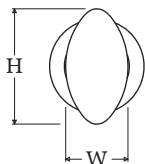

LUXE ATELIER

MILANO

Pomolo su Rosetta Serie 240
240 Series Knob on Rose

Dimensioni
Dimensions

H	W	P
61	33	53

Dimensioni in millimetri
Dimensions given in millimeters

Fornito con ferro quadro 8x110mm e viti legno. Pomolo fisso fornito con ferro quadro dummy.

Disponibile in tutte le finiture standard.

Dimensioni e finiture su misura disponibili su richiesta.

Regularly furnished with 8x110mm lever spindle and wood screws. Fixed knob furnished with dummy spindle.