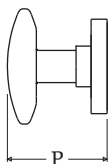

LUXE ATELIER

MILANO

Pomolo su Rosetta Serie 240
240 Series Knob on Rose

Dimensioni
Dimensions

H	W	P
61	33	53

Dimensioni in millimetri
Dimensions given in millimeters

Fornito con ferro quadro 8x110mm e viti legno. Pomolo fisso fornito con ferro quadro dummy.

Disponibile in tutte le finiture standard.

Dimensioni e finiture su misura disponibili su richiesta.

Regularly furnished with 8x110mm lever spindle and wood screws. Fixed knob furnished with dummy spindle.